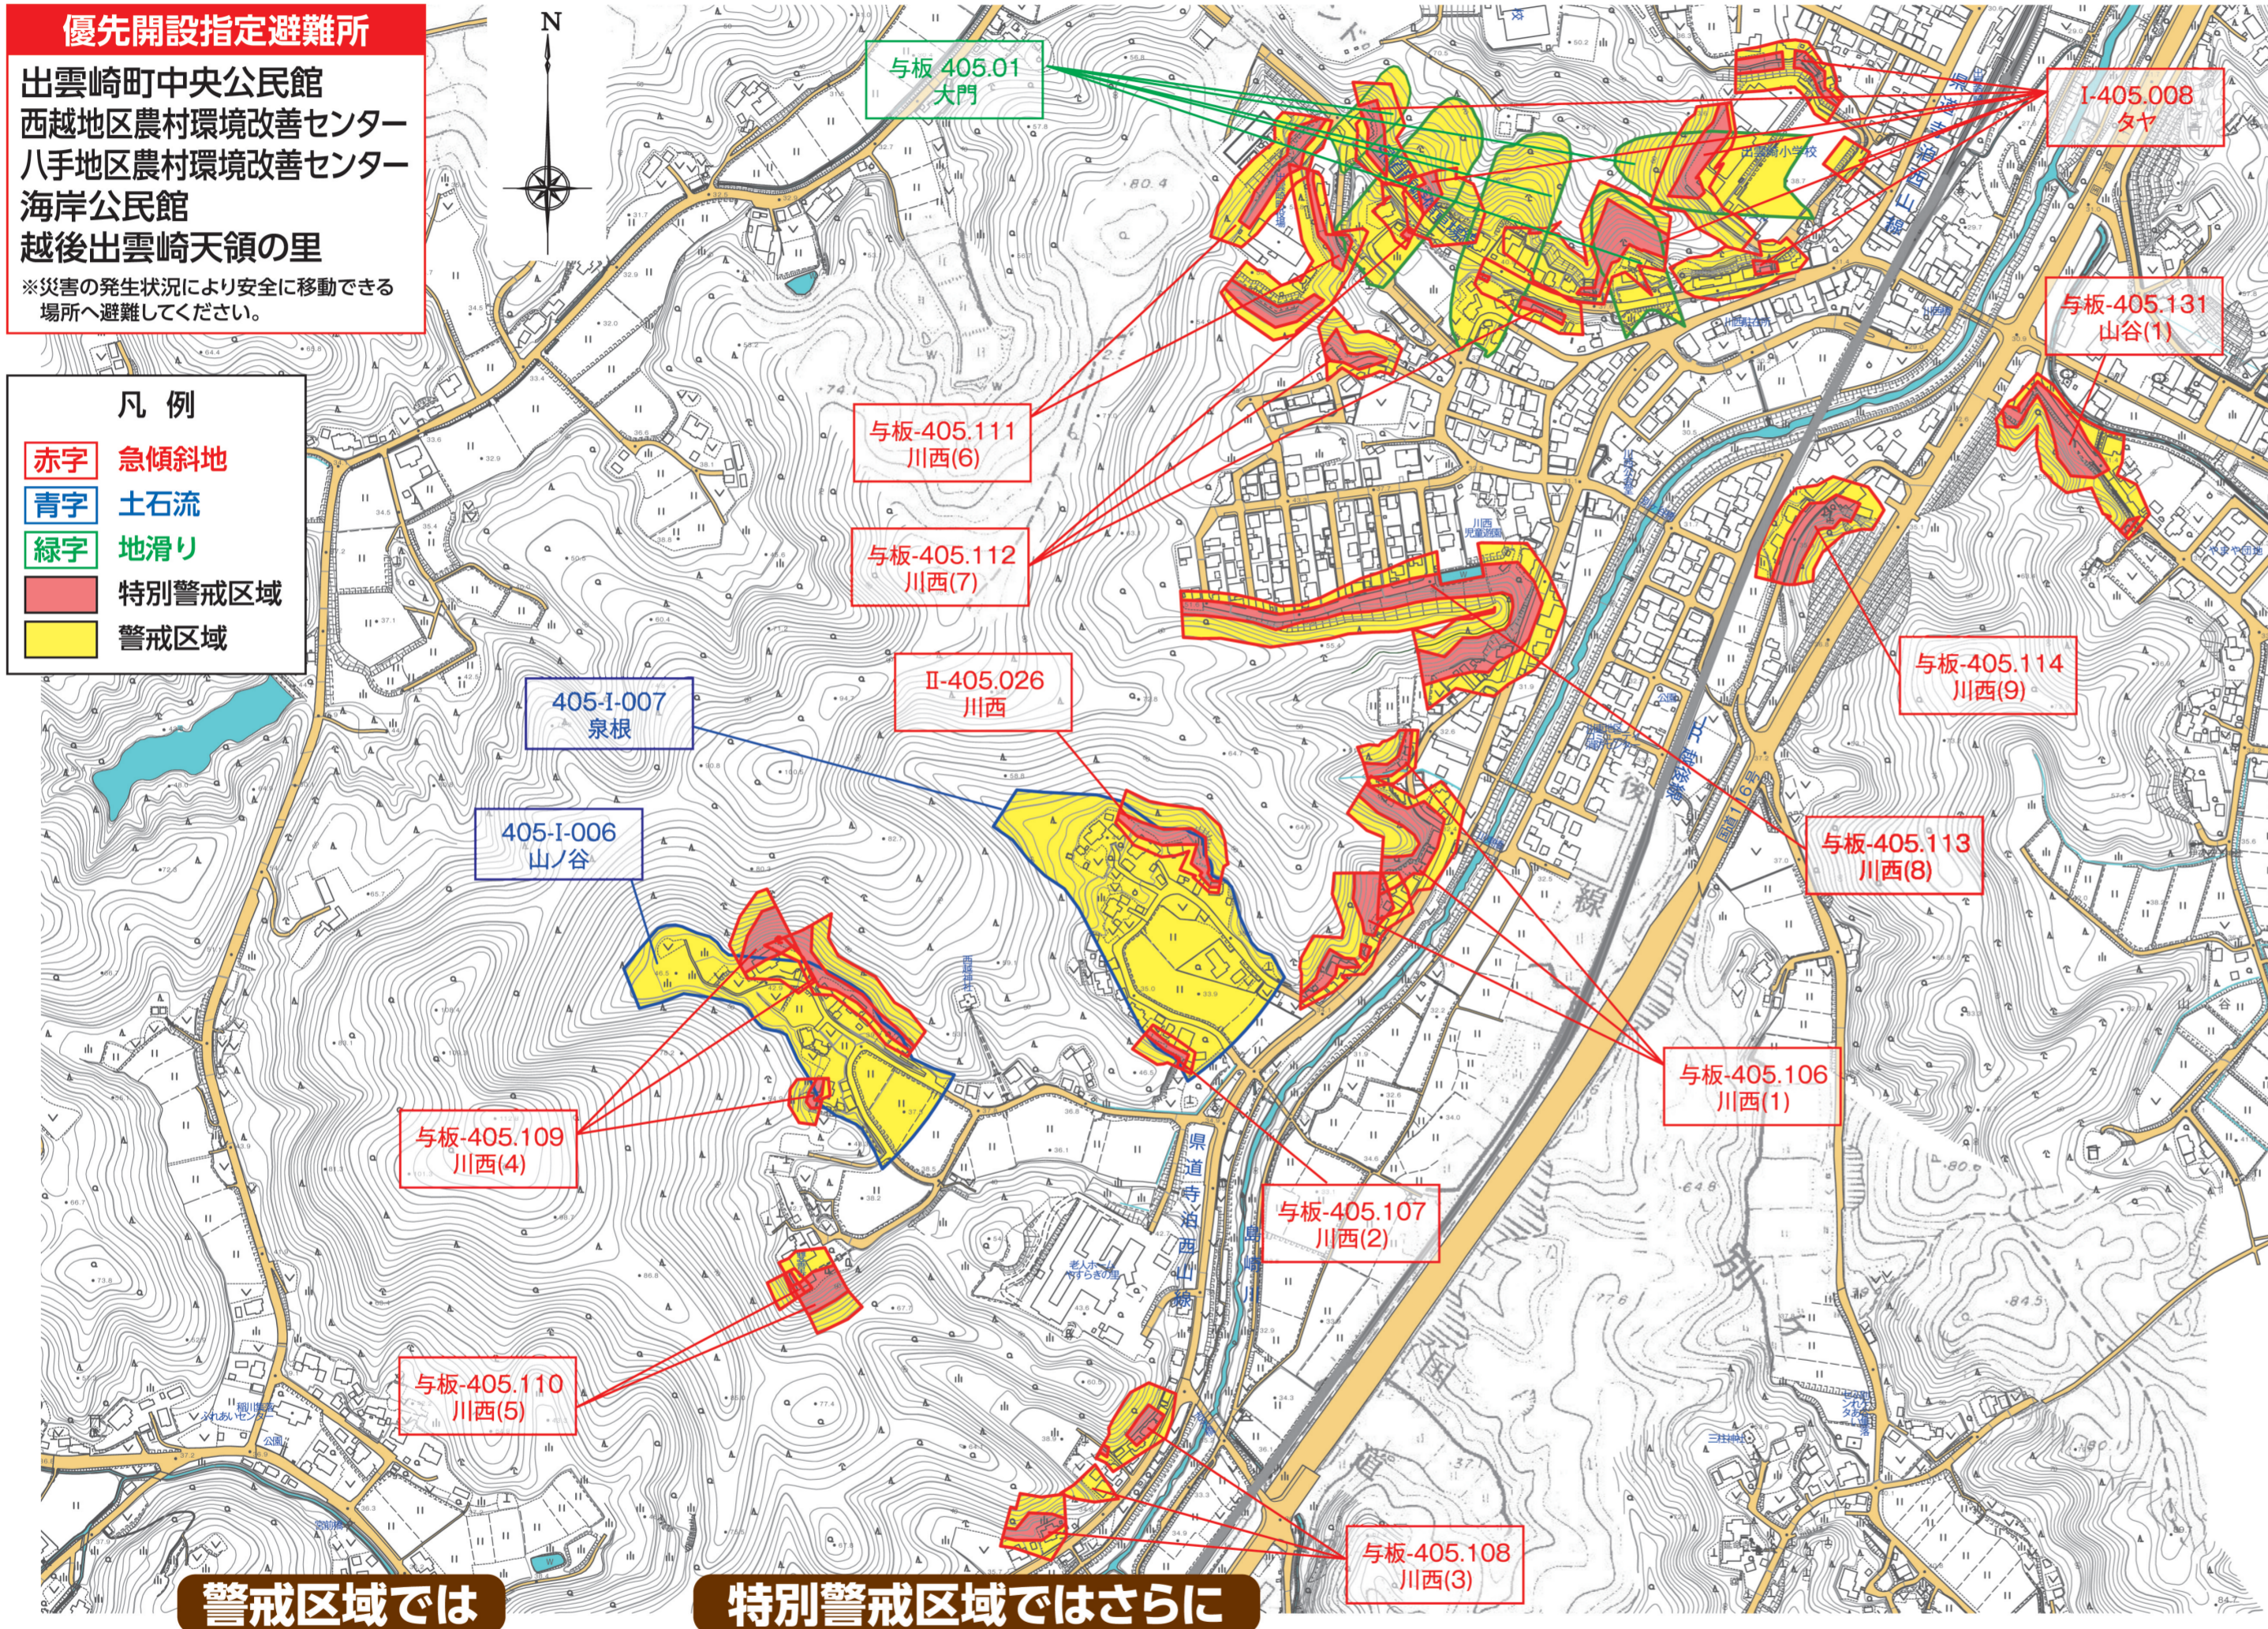

出雲崎町 川西地区

土砂災害防止法に基づく

土砂災害ハザードマップ

ハザード (hazard) とは、【(偶然性の強い) 危険】といった意味があります。土砂災害ハザードマップには豪雨により土砂災害が想定される区域が示されています。

優先開設指定避難所
 出雲崎町中央公民館
 西越地区農村環境改善センター
 八手地区農村環境改善センター
 海岸公民館
 越後出雲崎天領の里
 ※災害の発生状況により安全に移動できる場所へ避難してください。

凡例
 赤字 急傾斜地
 青字 土石流
 緑字 地滑り
 赤色 特別警戒区域
 黄色 警戒区域

警戒区域では

特別警戒区域ではさらに

土砂災害警戒区域 土砂災害のおそれがある区域

警戒避難体制の整備
 土砂災害から生命及び身体を守るため、災害情報の伝達や避難が早くなるように警戒避難体制の整備が図られます。
 【市町村】

土砂災害特別警戒区域 土砂災害警戒区域のうち、建築物に損壊が生じ、住民に著しい危害が生じるおそれがある区域