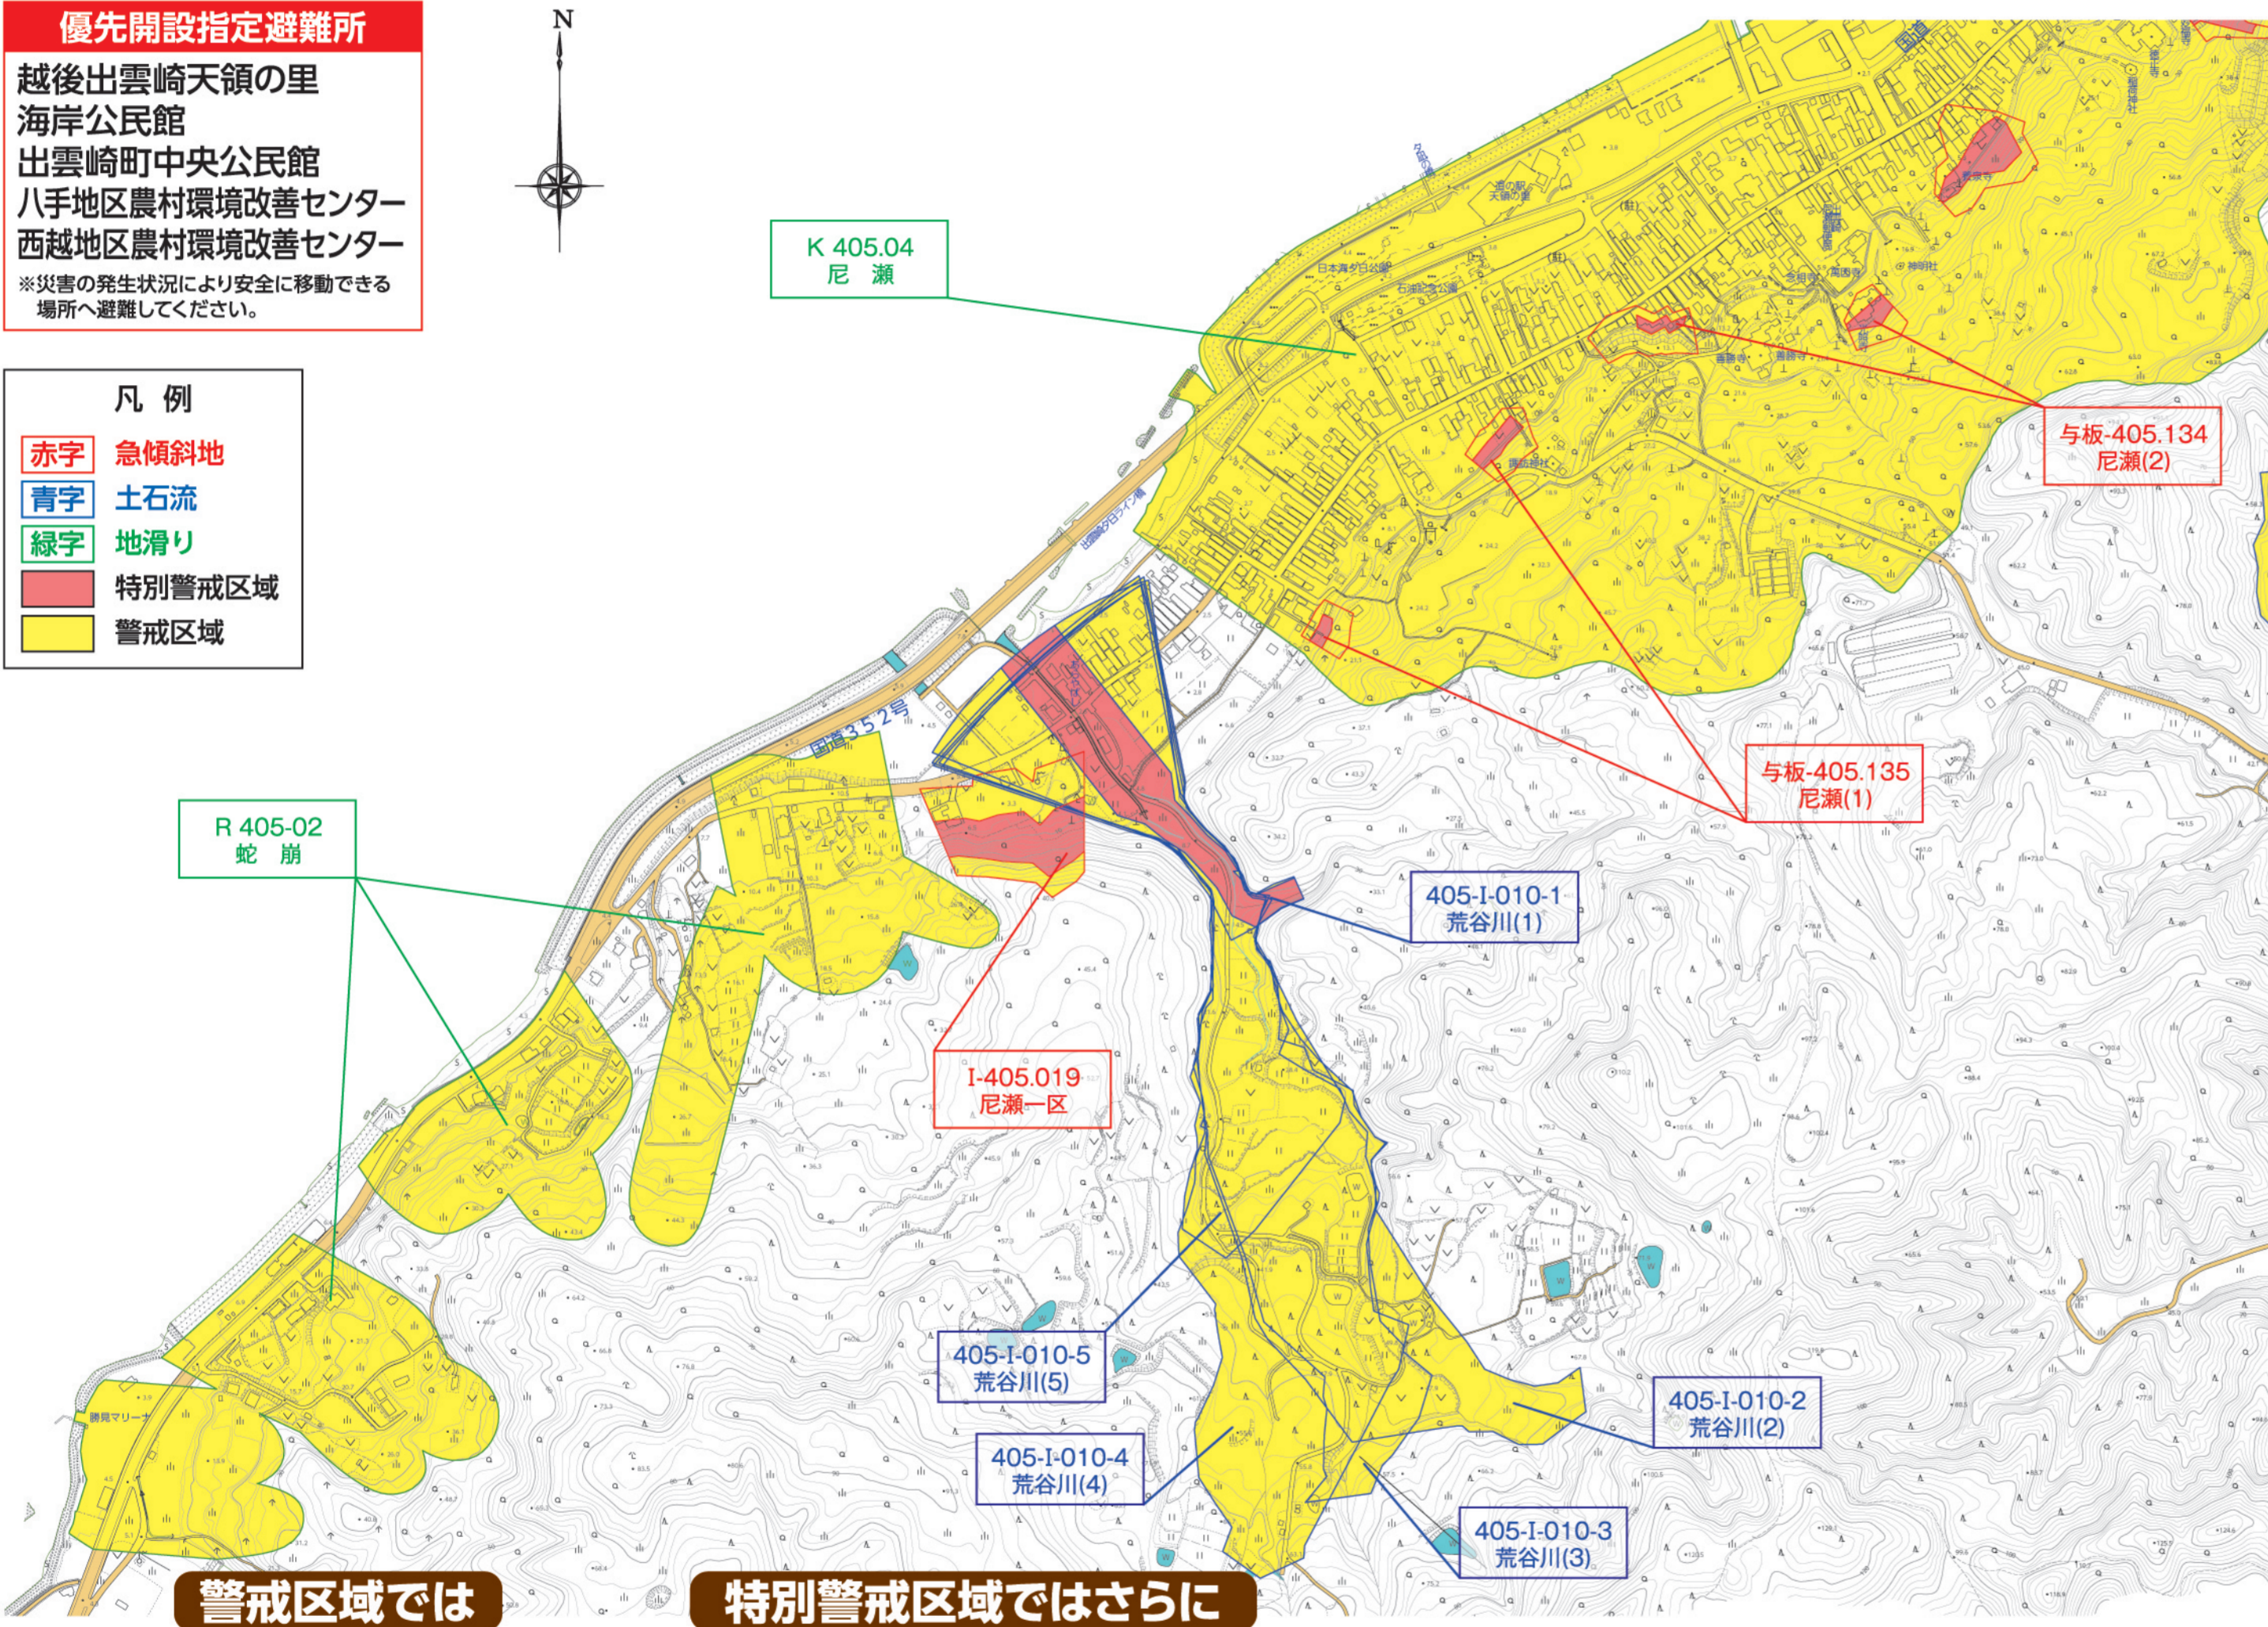

出雲崎町 尼瀬1区~伊勢町地区 土砂災害ハザードマップ

土砂災害防止法に基づく

ハザード (hazard) とは、【(偶然性の強い) 危険】といった意味があります。土砂災害ハザードマップには豪雨により土砂災害が想定される区域が示されています。

優先開設指定避難所
 越後出雲崎天領の里
 海岸公民館
 出雲崎町中央公民館
 八手地区農村環境改善センター
 西越地区農村環境改善センター
 ※災害の発生状況により安全に移動できる
 場所へ避難してください。

- 凡例**
- 赤字 急傾斜地
 - 青字 土石流
 - 緑字 地滑り
 - 赤色 特別警戒区域
 - 黄色 警戒区域

警戒区域では

特別警戒区域ではさらに

土砂災害警戒区域 土砂災害のおそれがある区域

警戒避難体制の整備
 土砂災害から生命及び身体を守るため、災害情報の伝達や避難が早くできるように警戒避難体制の整備が図られます。
 【市町村】

土砂災害特別警戒区域 土砂災害警戒区域のうち、建築物に損壊が生じ、住民に著しい危害が生じるおそれがある区域

特定の開発行為に対する許可制
 住宅地分譲や災害時要援護者関連施設の建築のための開発行為は、基準に従ったものに限って許可されます。
 【都道府県】

建築物の構造規制
 居室を有する建築物は、作用する想定される衝撃等に対して建築物の構造が安全であるかどうか建築確認がされます。
 【建築主事を置く地方公共団体等】

建築物の移転勧告
 土砂災害時に損壊が生じ、住民の生命又は身体に著しい危害が生じるおそれのある建築物の所有者等に対し、移転等の勧告が図られます。
 【都道府県】