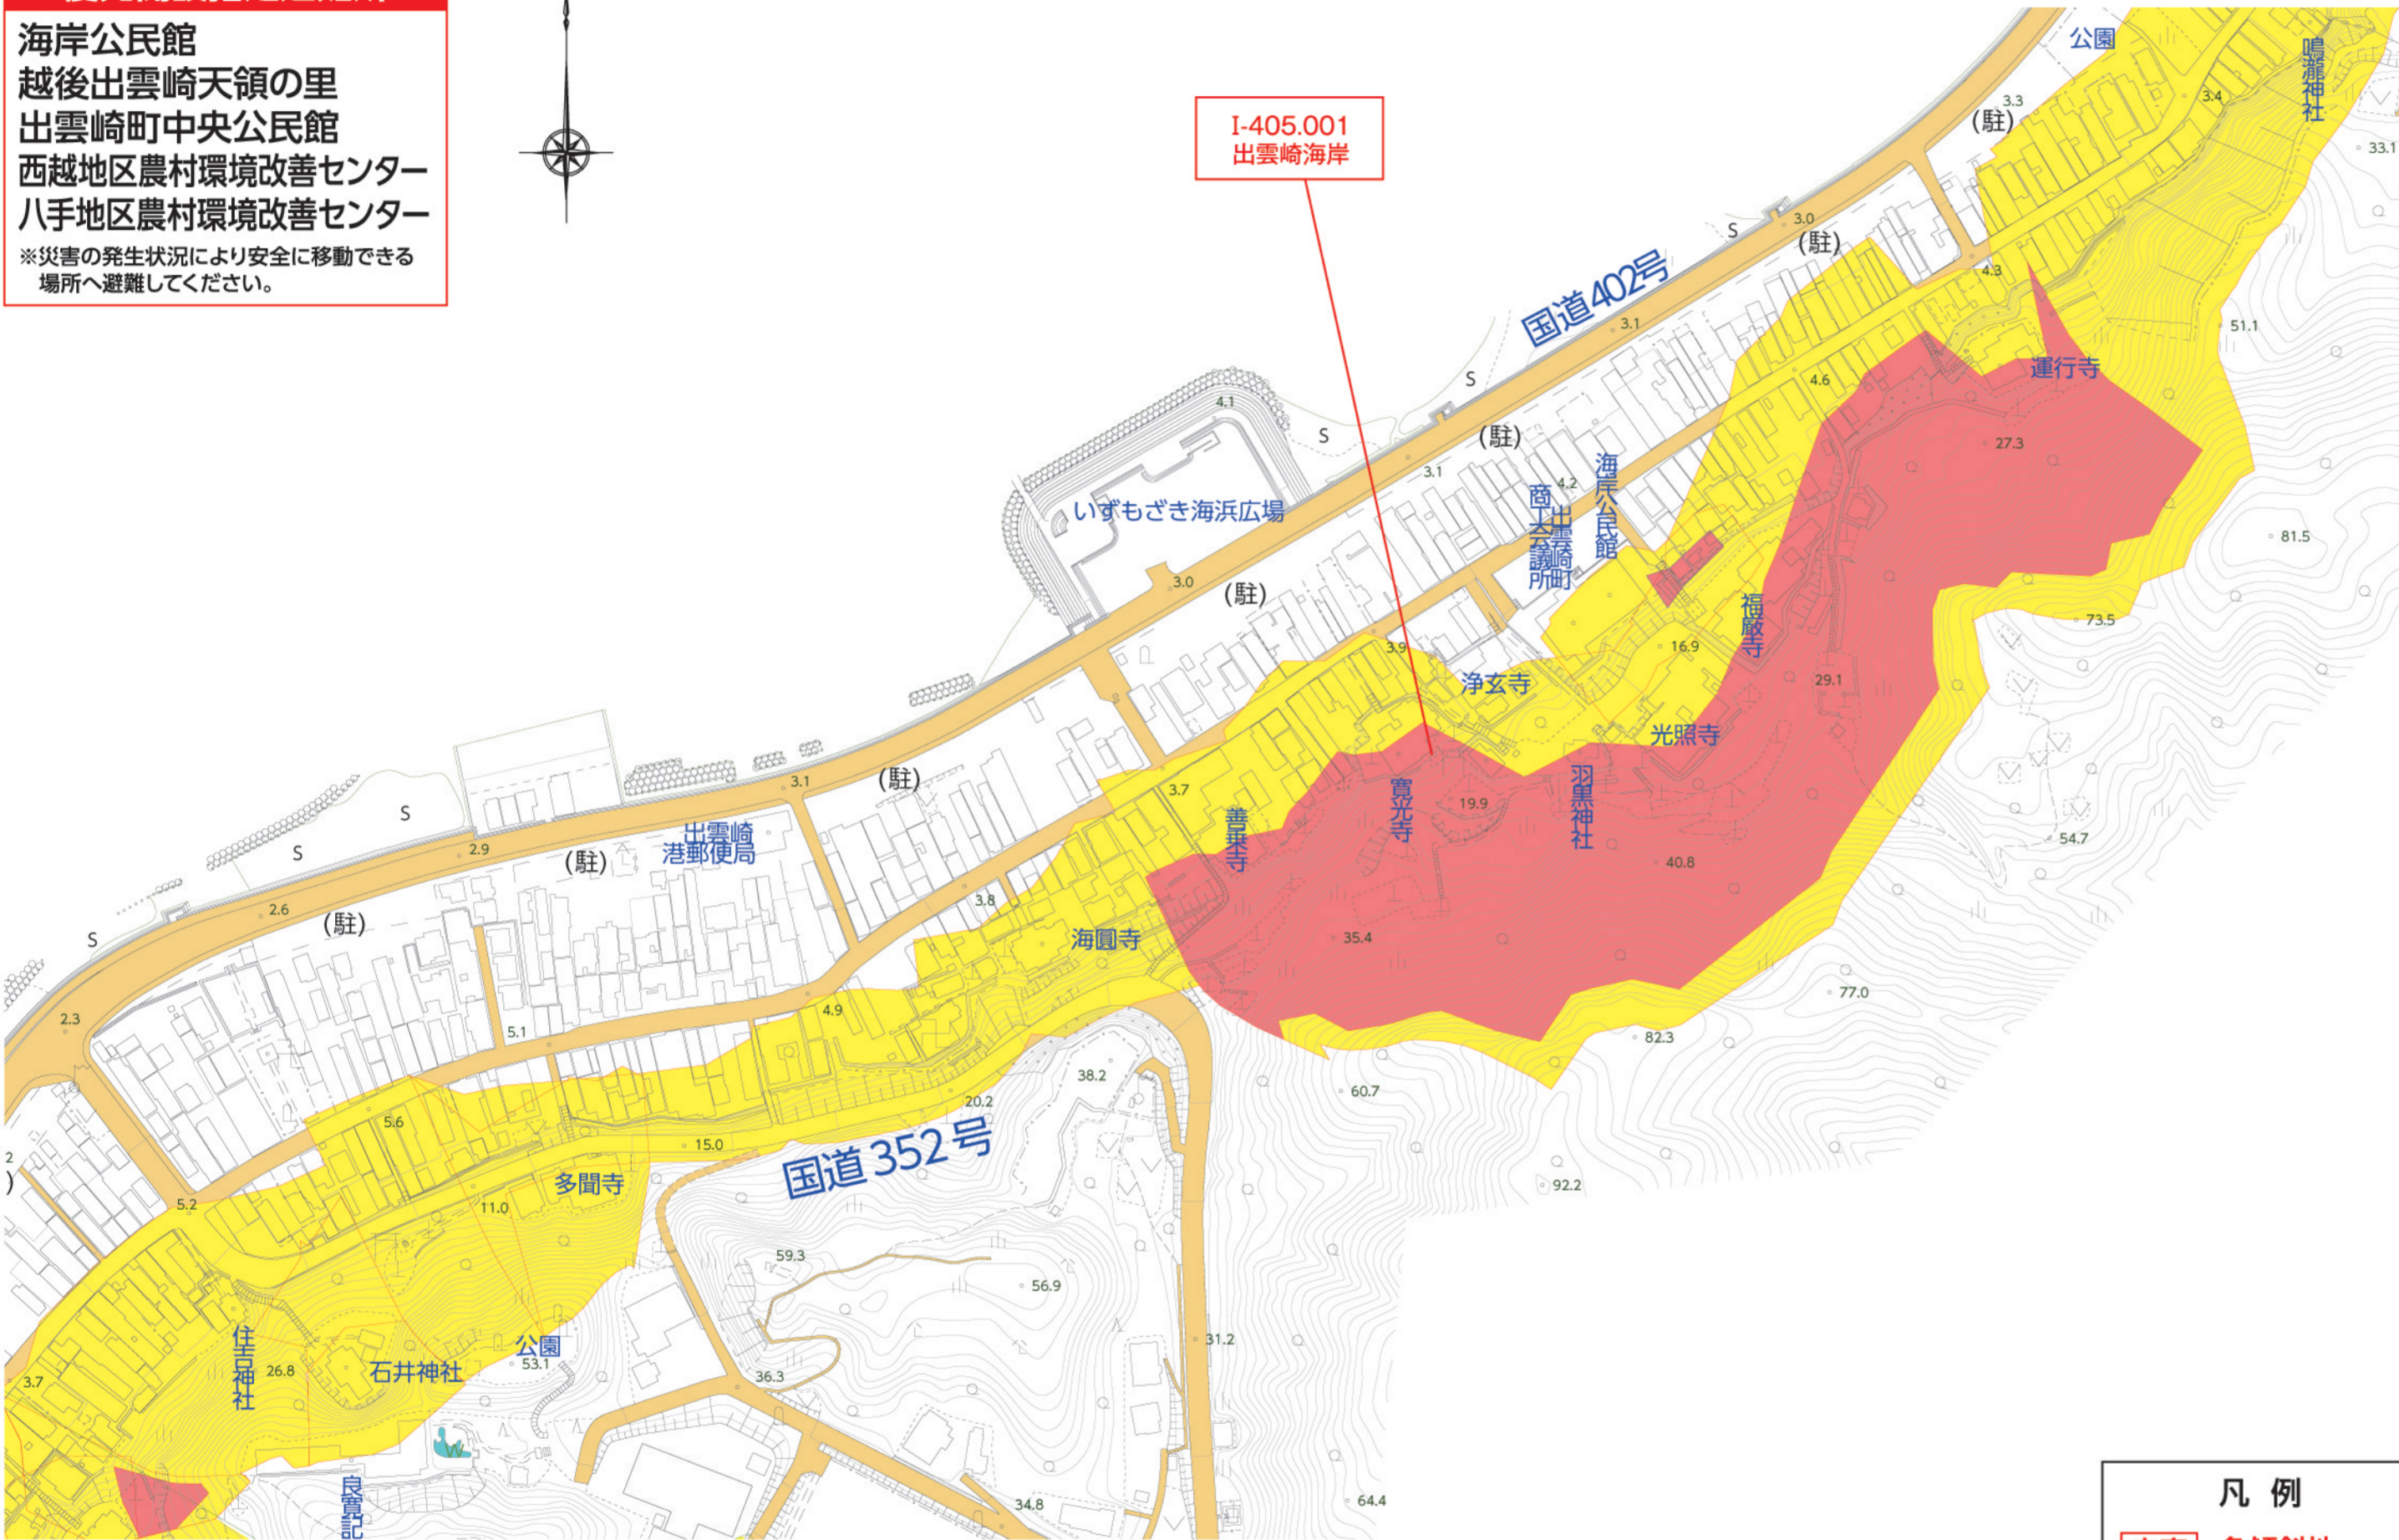

# 出雲崎町 石井町・羽黒町地区 土砂災害防止法に基づく 土砂災害ハザードマップ

ハザード (hazard) とは、【(偶然性の強い) 危険】といった意味があります。土砂災害ハザードマップには豪雨により土砂災害が想定される区域が示されています。

**優先開設指定避難所**  
 海岸公民館  
 越後出雲崎天領の里  
 出雲崎町中央公民館  
 西越地区農村環境改善センター  
 八手地区農村環境改善センター  
 ※災害の発生状況により安全に移動できる場所へ避難してください。

**凡例**  
 赤字 急傾斜地  
 赤線 特別警戒区域  
 黄色線 警戒区域

## 警戒区域では

**土砂災害警戒区域** 土砂災害のおそれがある区域

**警戒避難体制の整備**  
 土砂災害から生命及び身体を守るため、災害情報の伝達や避難が早くできるように警戒避難体制の整備が図られます。  
 【市町村】